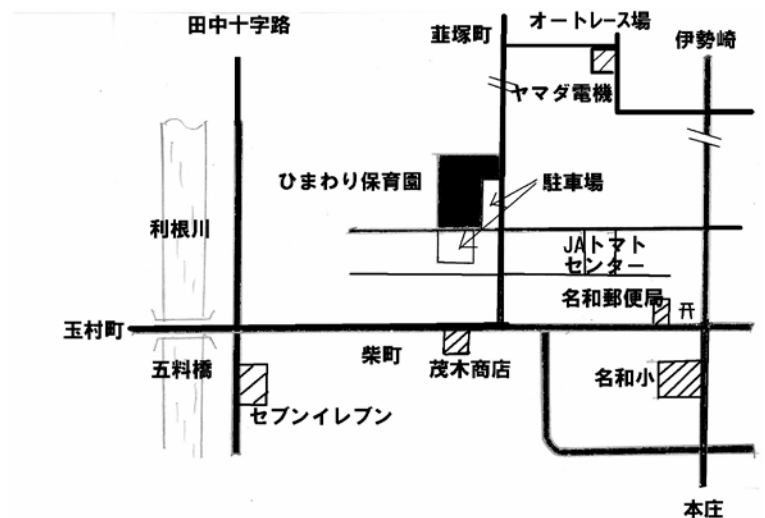

## おねがい

※お子さんから目を離さず、ケガや事故のないよう注意して見守って下さい。  
駐車場内や園内での事故は、責任を負いかねますので、ご了承ください。  
※子育て支援では麦茶を用意していますが、飲めないお子さんは各自マグマグをご持参ください。

お問い合わせ先 **ひまわり保育園**

伊勢崎市柴町 666-1

TEL : 0270-32-1778

ご予約は電話にて受け付けます(^-^)

気軽に遊びに来てね♪